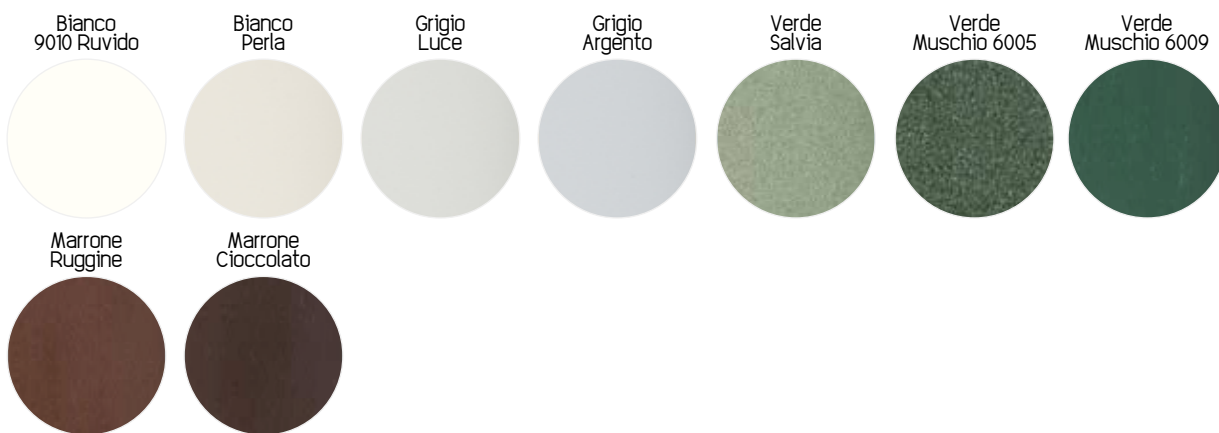

sono realizzabili con design Scorri.

COLORI

Verniciatura a forno con polveri in poliestere da esterno e, su richiesta, aggiunta di un fondo per aumentarne la protezione in caso di applicazione di componenti applicativi privi di zincatura (riccioli, ecc.).

Vasta gamma di colorazioni e finiture: 41 colori di serie per le grate e **21 colorazioni ruvide per le hERO e le DOGE**, con la possibilità di fornire anche colorazioni al campione.

Su richiesta è possibile fornire anche altre colorazioni RAL, lucidi e bucciati.

TINTE OPACHE

TINTE RAFFAELLO

TINTE MARTELLATE

TINTE RUVIDE

TINTE MICACEE

FONDO ZINCANTE