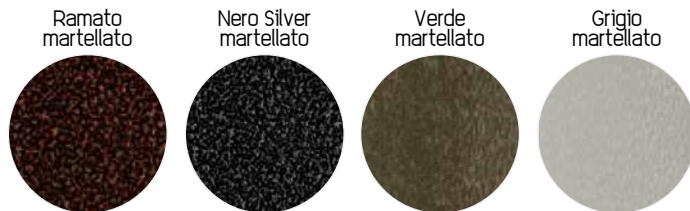

sono realizzabili con design Scorri.

COLORI

Verniciatura a forno con polveri in poliestere da esterno e, su richiesta, aggiunta di un fondo per aumentarne la protezione in caso di applicazione di componenti applicativi privi di zincatura (riccioli, ecc.).

Vasta gamma di colorazioni e finiture: 41 colori di serie per le grate e **21 colorazioni ruvide per le hERO e le DOGE**, con la possibilità di fornire anche colorazioni al campione.

Su richiesta è possibile fornire anche altre colorazioni RAL, lucidi e bucciati.

TINTE OPACHE

TINTE RAFFAELLO

TINTE MARTELLATE

TINTE RUVIDE

TINTE MICACEE

FONDO ZINCANTE