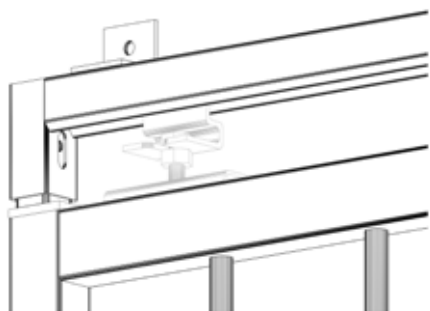

GRATE DI SICUREZZA
PERSIANE BLINDATE
ANTONI BLINDATI

SCORRI

La soluzione in più

Scorri è la versione scorrevole di una grata o di una persiana, per tutte le situazioni in cui non si desidera l'apertura a cerniera. Disponibile sia con sistema **GUARD** che **SLIM** anche nelle versioni **hERO** e **Doge**.

Soluzioni con fissaggi a soffitto, a parete, in luce o nelle predisposizioni all'interno del muro.

Per la loro conformazione non è possibile equipararle alle grate a battente e quindi non rientrano nei prodotti certificati anti-effrazione. Le versioni a persiana blindata **hERO** e scuro blindato **Doge**, conservano la classe 6 di resistenza al vento.

Nelle immagini alcuni particolari delle due versioni con sistema **GUARD**, che scorre tramite ruote inferiori e cuscinetti di tenuta superiori e con sistema **SLIM**, appesa su carrelli con guida regolabile in altezza e fungo di tenuta inferiore.

Date le molteplici possibilità di fissaggio e di modelli si consiglia di chiedere informazioni di volta in volta a seconda dell'esigenza specifica.

Tutti i nostri prodotti

GUARD **SLIM** **hERO** **DOGE**

sono realizzabili con design Scorri.