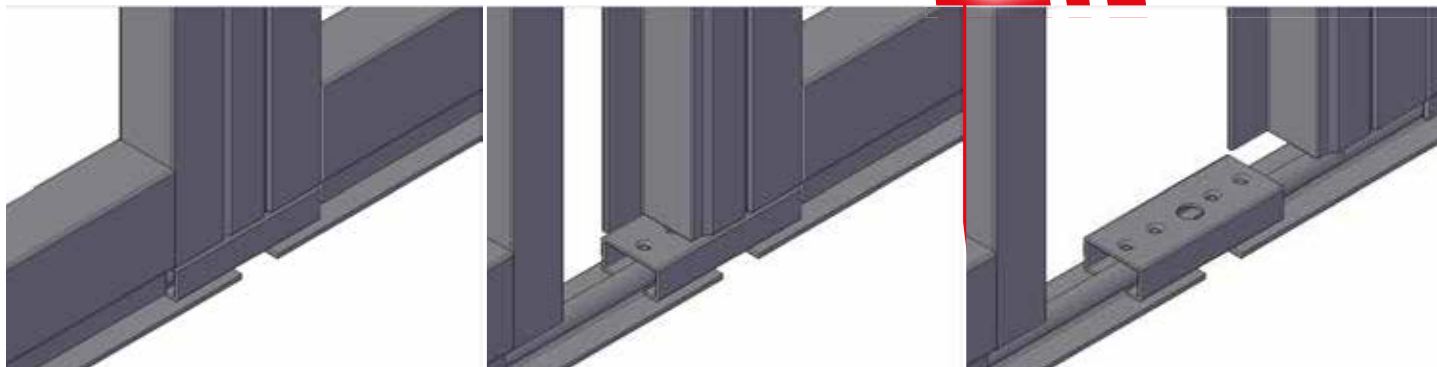

GRATE DI SICUREZZA
PERSIANE BLINDATE
ANTONI BLINDATI

SCORRI

La soluzione in più

Scorri è la versione scorrevole di una grata o di una persiana, per tutte le situazioni in cui non si desidera l'apertura a cerniera. Disponibile sia con sistema **GUARD** che **SLIM** anche nelle versioni **hERO** e **Doge**.

Soluzioni con fissaggi a soffitto, a parete, in luce o nelle predisposizioni all'interno del muro.

Per la loro conformazione non è possibile equipararle alle grate a battente e quindi non rientrano nei prodotti certificati anti-effrazione. Le versioni a persiana blindata **hERO** e scuro blindato **Doge**, conservano la classe 6 di resistenza al vento.

Nelle immagini alcuni particolari delle due versioni con sistema **GUARD**, che scorre tramite ruote inferiori e cuscinetti di tenuta superiori e con sistema **SLIM**, appesa su carrelli con guida regolabile in altezza e fungo di tenuta inferiore.

Date le molteplici possibilità di fissaggio e di modelli si consiglia di chiedere informazioni di volta in volta a seconda dell'esigenza specifica.

Tutti i nostri prodotti

GUARD **SLIM** **hERO** **DOGE**

sono realizzabili con design Scorri.