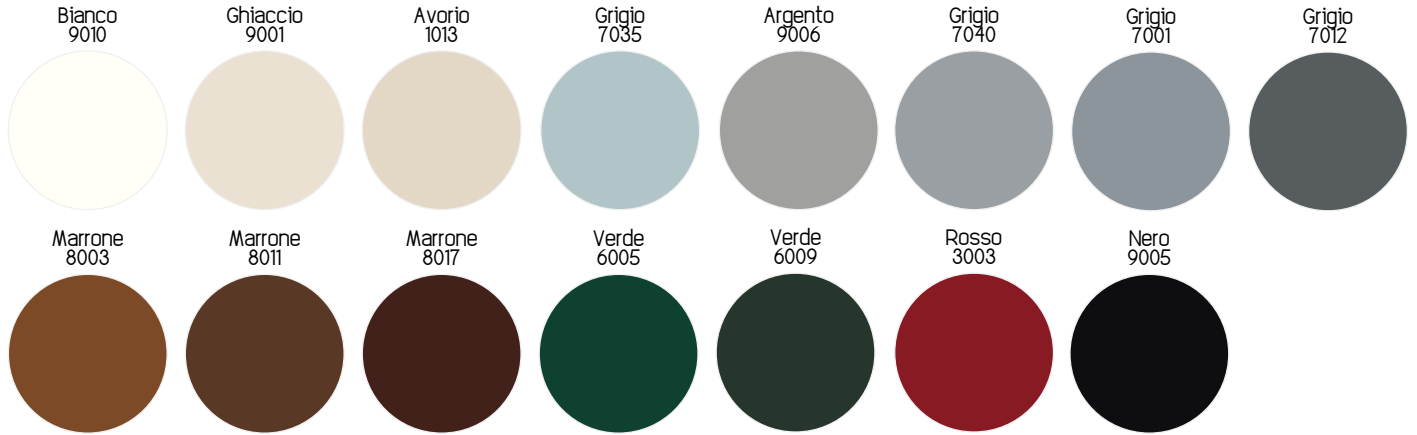

sono realizzabili con design Scorri.

COLORI

Verniciatura a forno con polveri in poliestere da esterno e, su richiesta, aggiunta di un fondo per aumentarne la protezione in caso di applicazione di componenti applicativi privi di zincatura (riccioli, ecc.).

Vasta gamma di colorazioni e finiture: 41 colori di serie per le grate e **21 colorazioni ruvide per le hERO e le DOGE**, con la possibilità di fornire anche colorazioni al campione.

Su richiesta è possibile fornire anche altre colorazioni RAL, lucidi e bucciati.

TINTE OPACHE

TINTE RAFFAELLO

TINTE MARTELLATE

TINTE RUVIDE

TINTE MICACEE

FONDO ZINCANTE