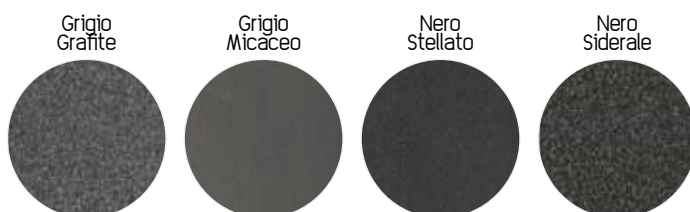

GRATE DI SICUREZZA
PERSIANE BLINDATE
ANTONI BLINDATI

SCORRI

La soluzione in più

Scorri è la versione scorrevole di una grata o di una persiana, per tutte le situazioni in cui non si desidera l'apertura a cerniera. Disponibile sia con sistema **GUARD** che **SLIM** anche nelle versioni **hERO** e **Doge**.

sono realizzabili con design Scorri.

COLORI

Verniciatura a forno con polveri in poliestere da esterno e, su richiesta, aggiunta di un fondo per aumentarne la protezione in caso di applicazione di componenti applicativi privi di zincatura (riccioli, ecc.).

Vasta gamma di colorazioni e finiture: 41 colori di serie per le grate e **21 colorazioni ruvide per le hERO e le DOGE**, con la possibilità di fornire anche colorazioni al campione.

Su richiesta è possibile fornire anche altre colorazioni RAL, lucidi e bucciati.

TINTE OPACHE

TINTE RAFFAELLO

TINTE MARTELLATE

TINTE RUVIDE

TINTE MICACEE

FONDO ZINCANTE