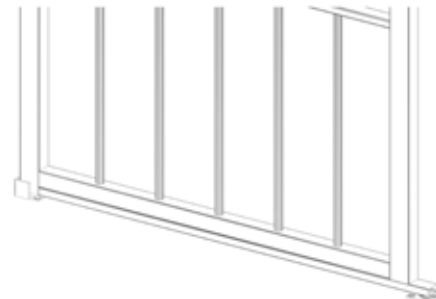

GRATE DI SICUREZZA
PERSIANE BLINDATE
ANTONI BLINDATI

SCORRI

La soluzione in più

Scorri è la versione scorrevole di una grata o di una persiana, per tutte le situazioni in cui non si desidera l'apertura a cerniera. Disponibile sia con sistema **GUARD** che **SLIM** anche nelle versioni **hERO** e **Doge**.

Soluzioni con fissaggi a soffitto, a parete, in luce o nelle predisposizioni all'interno del muro.

Per la loro conformazione non è possibile equipararle alle grate a battente e quindi non rientrano nei prodotti certificati anti-effrazione. Le versioni a persiana blindata **hERO** e scuro blindato **Doge**, conservano la classe 6 di resistenza al vento.

Nelle immagini alcuni particolari delle due versioni con sistema **GUARD**, che scorre tramite ruote inferiori e cuscinetti di tenuta superiori e con sistema **SLIM**, appesa su carrelli con guida regolabile in altezza e fungo di tenuta inferiore.

Date le molteplici possibilità di fissaggio e di modelli si consiglia di chiedere informazioni di volta in volta a seconda dell'esigenza specifica.

Tutti i nostri prodotti

GUARD **SLIM** **hERO** **DOGE**

sono realizzabili con design Scorri.